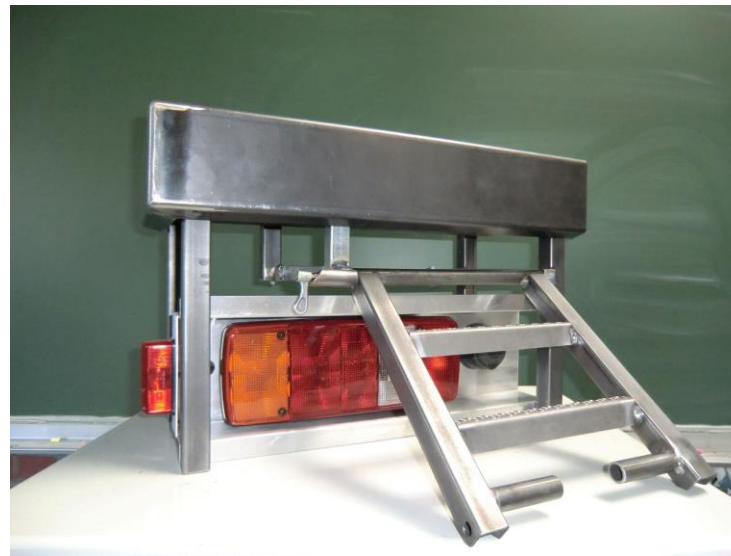

Jahrgang 2014

Landesfachklassen

Prüfungsstück 2014

Schwerpunkt Karosseriebau

Rahmen mit Beblechung und Klapptür

Prüfungsstück 2014

Schwerpunkt Karosseriebau

Rahmen mit Beblechung und Klapptür

Arbeitsaufgabe: Rahmen mit Beblechung und Klapptür
14,5 Stunden

Prüfungsstück 2014

Schwerpunkt Fahrzeugbau

Aufbauecke mit ausziehbarer Leiter

Arbeitsaufgabe: Aufbauecke mit ausziehbarer Leiter
14,5 Stunden

Prüfungsstück 2014

Schwerpunkt Fahrzeugbau

Aufbauecke mit ausziehbarer Leiter

Arbeitsaufgabe: Aufbauecke mit ausziehbarer Leiter
14,5 Stunden

Wir wünschen unseren neuen Junggesellen viel Erfolg im Beruf!