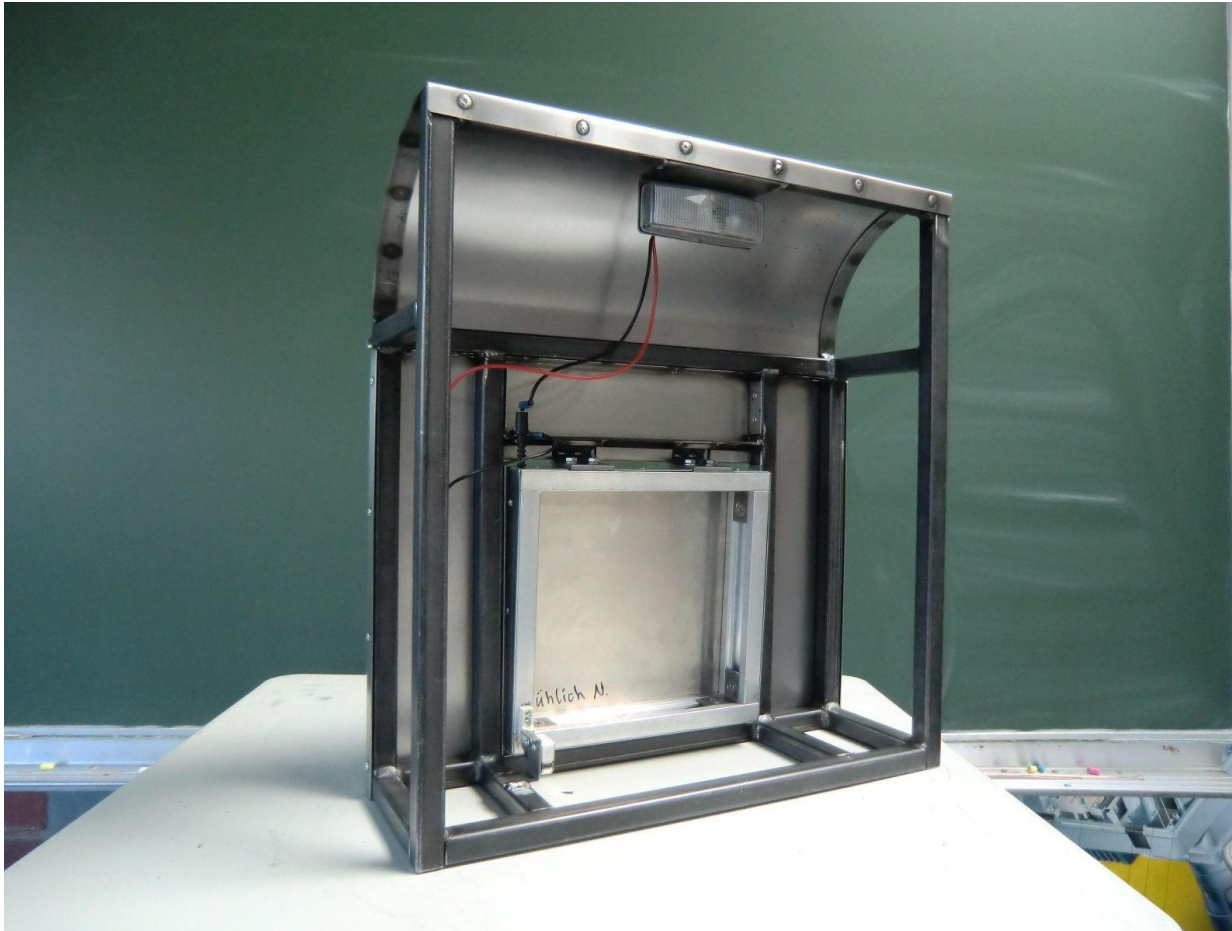

Jahrgang 2014

Landesfachklassen

Prüfungsstück 2014

Schwerpunkt Karosseriebau

Rahmen mit Beblechung und Klapptür

Prüfungsstück 2014

Schwerpunkt Karosseriebau

Rahmen mit Beblechung und Klapptür

Arbeitsaufgabe: Rahmen mit Beblechung und Klapptür
14,5 Stunden

Prüfungsstück 2014

Schwerpunkt Fahrzeugbau

Aufbauecke mit ausziehbarer Leiter

Arbeitsaufgabe: Aufbauecke mit ausziehbarer Leiter
14,5 Stunden

Prüfungsstück 2014

Schwerpunkt Fahrzeugbau

Aufbauecke mit ausziehbarer Leiter

Arbeitsaufgabe: Aufbauecke mit ausziehbarer Leiter
14,5 Stunden

Wir wünschen unseren neuen Junggesellen viel Erfolg im Beruf!