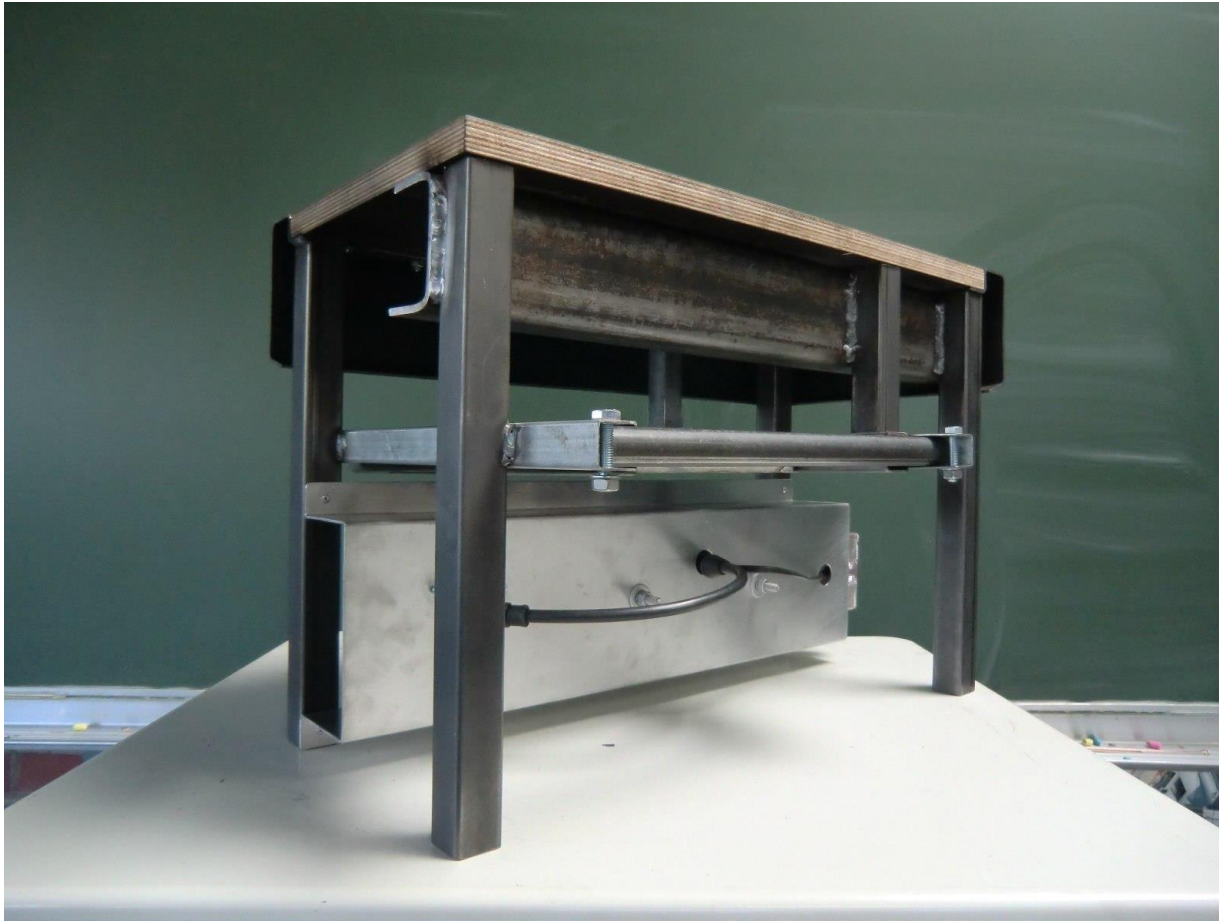

Jahrgang 2014

Landesfachklassen

Prüfungsstück 2014

Schwerpunkt Karosseriebau

Rahmen mit Beblechung und Klapptür

Prüfungsstück 2014

Schwerpunkt Karosseriebau

Rahmen mit Beblechung und Klapptür

Arbeitsaufgabe: Rahmen mit Beblechung und Klapptür
14,5 Stunden

Prüfungsstück 2014

Schwerpunkt Fahrzeugbau

Aufbauecke mit ausziehbarer Leiter

Arbeitsaufgabe: Aufbauecke mit ausziehbarer Leiter
14,5 Stunden

Prüfungsstück 2014

Schwerpunkt Fahrzeugbau

Aufbauecke mit ausziehbarer Leiter

Arbeitsaufgabe: Aufbauecke mit ausziehbarer Leiter
14,5 Stunden

Wir wünschen unseren neuen Junggesellen viel Erfolg im Beruf!