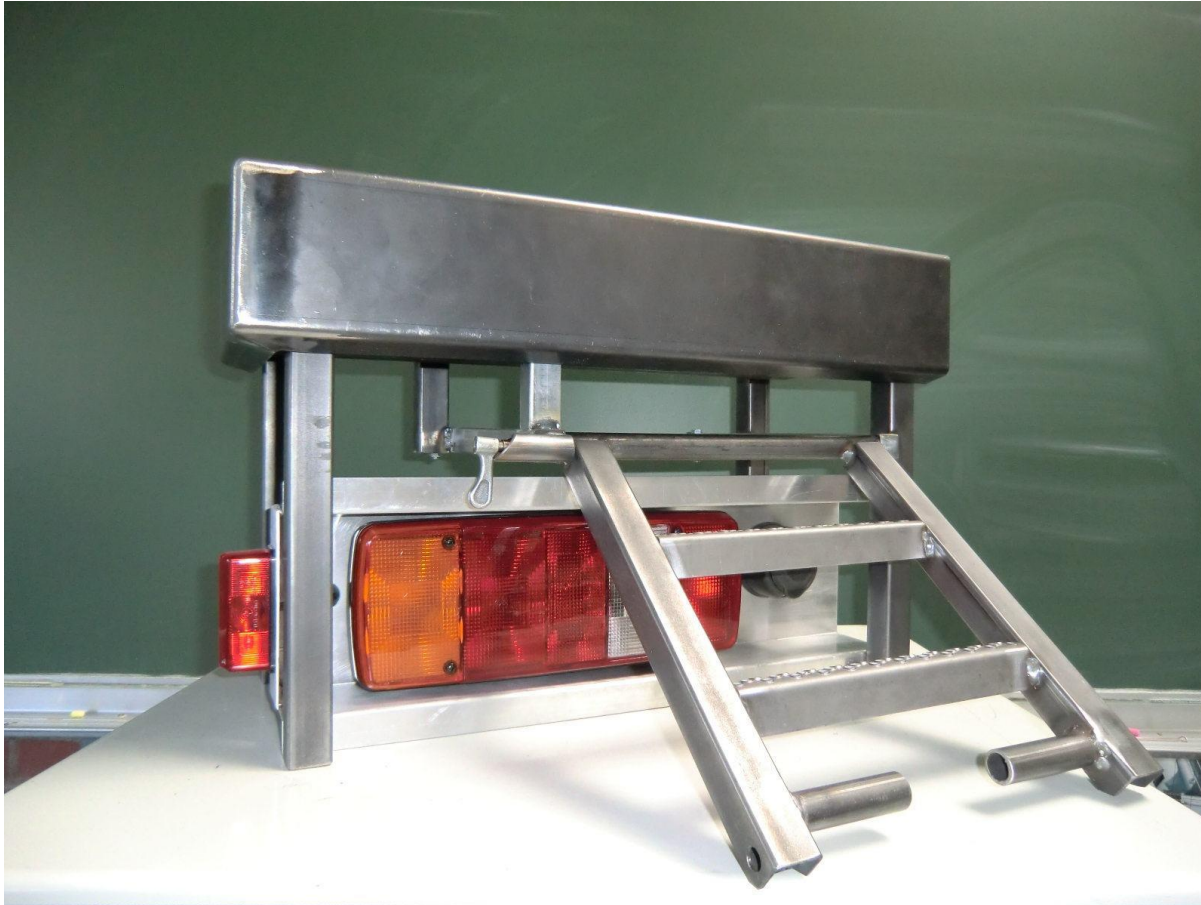

Jahrgang 2014

Landesfachklassen

Prüfungsstück 2014

Schwerpunkt Karosseriebau

Rahmen mit Beblechung und Klapptür

Prüfungsstück 2014

Schwerpunkt Karosseriebau

Rahmen mit Beblechung und Klapptür

Arbeitsaufgabe: Rahmen mit Beblechung und Klapptür
14,5 Stunden

Prüfungsstück 2014

Schwerpunkt Fahrzeugbau

Aufbauecke mit ausziehbarer Leiter

Arbeitsaufgabe: Aufbauecke mit ausziehbarer Leiter
14,5 Stunden

Prüfungsstück 2014

Schwerpunkt Fahrzeugbau

Aufbauecke mit ausziehbarer Leiter

Arbeitsaufgabe: Aufbauecke mit ausziehbarer Leiter
14,5 Stunden

Wir wünschen unseren neuen Junggesellen viel Erfolg im Beruf!