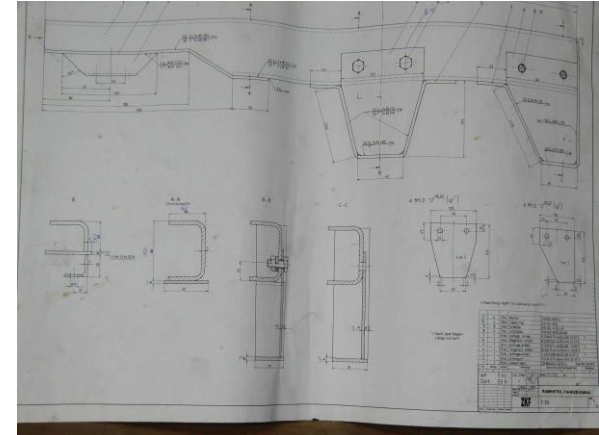

Übungsstücke Zweites Ausbildungsjahr

Landesfachklassen

Übungsstück 2. Ausbildungsjahr

Schwerpunkt Karosseriebau

Dachecke mit Rundumleuchte

Übungsstück 2. Ausbildungsjahr

Schwerpunkt Karosseriebau

Dachecke mit Rundumleuchte

Übungsstück 2. Ausbildungsjahr

Schwerpunkt Fahrzeugbau

Rahmenteil

Übungsstück 2. Ausbildungsjahr

*Schwerpunkt Fahrzeugbau***Längsträger mit Laschen, Briden und Achsaufnahmen**

Schauen Sie sich auch die Gesellenstücke an!