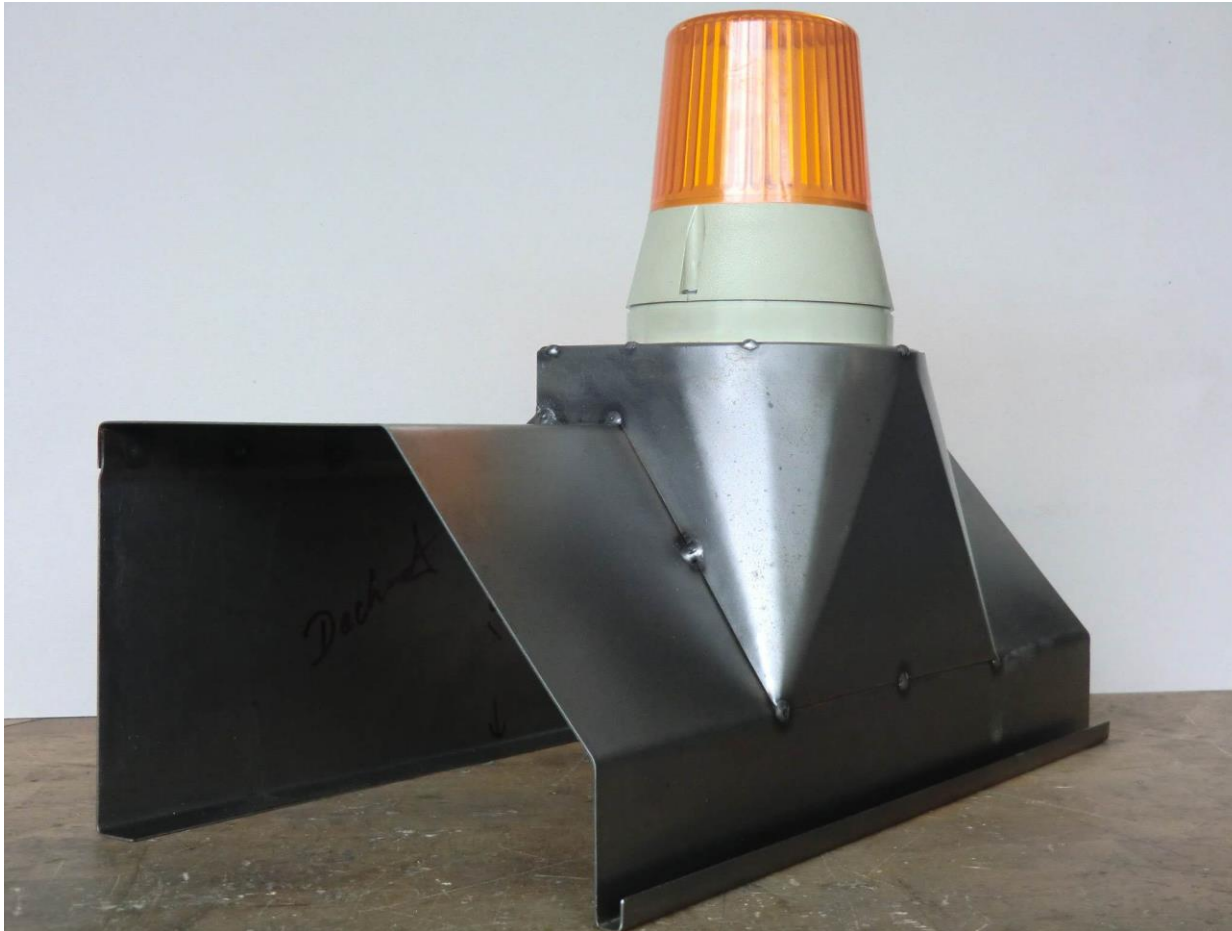

Übungsstücke Zweites Ausbildungsjahr

Landesfachklassen

Übungsstück 2. Ausbildungsjahr

Schwerpunkt Karosseriebau

Dachecke mit Rundumleuchte

Übungsstück 2. Ausbildungsjahr

Schwerpunkt Karosseriebau

Dachecke mit Rundumleuchte

Übungsstück 2. Ausbildungsjahr

Schwerpunkt Fahrzeugbau

Rahmenteil

Übungsstück 2. Ausbildungsjahr

*Schwerpunkt Fahrzeugbau***Längsträger mit Laschen, Briden und Achsaufnahmen**

Schauen Sie sich auch die Gesellenstücke an!