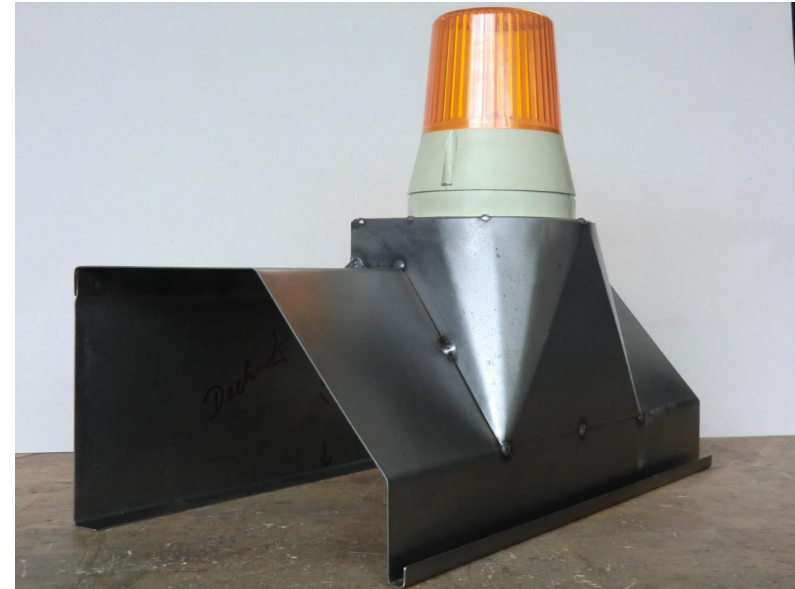

Übungsstücke Zweites Ausbildungsjahr

Landesfachklassen

Übungsstück 2. Ausbildungsjahr

Schwerpunkt Karosseriebau

Dachecke mit Rundumleuchte

Übungsstück 2. Ausbildungsjahr

Schwerpunkt Karosseriebau

Dachecke mit Rundumleuchte

Übungsstück 2. Ausbildungsjahr

Schwerpunkt Fahrzeugbau

Rahmenteil

Übungsstück 2. Ausbildungsjahr

*Schwerpunkt Fahrzeugbau***Längsträger mit Laschen, Briden und Achsaufnahmen**

Schauen Sie sich auch die Gesellenstücke an!